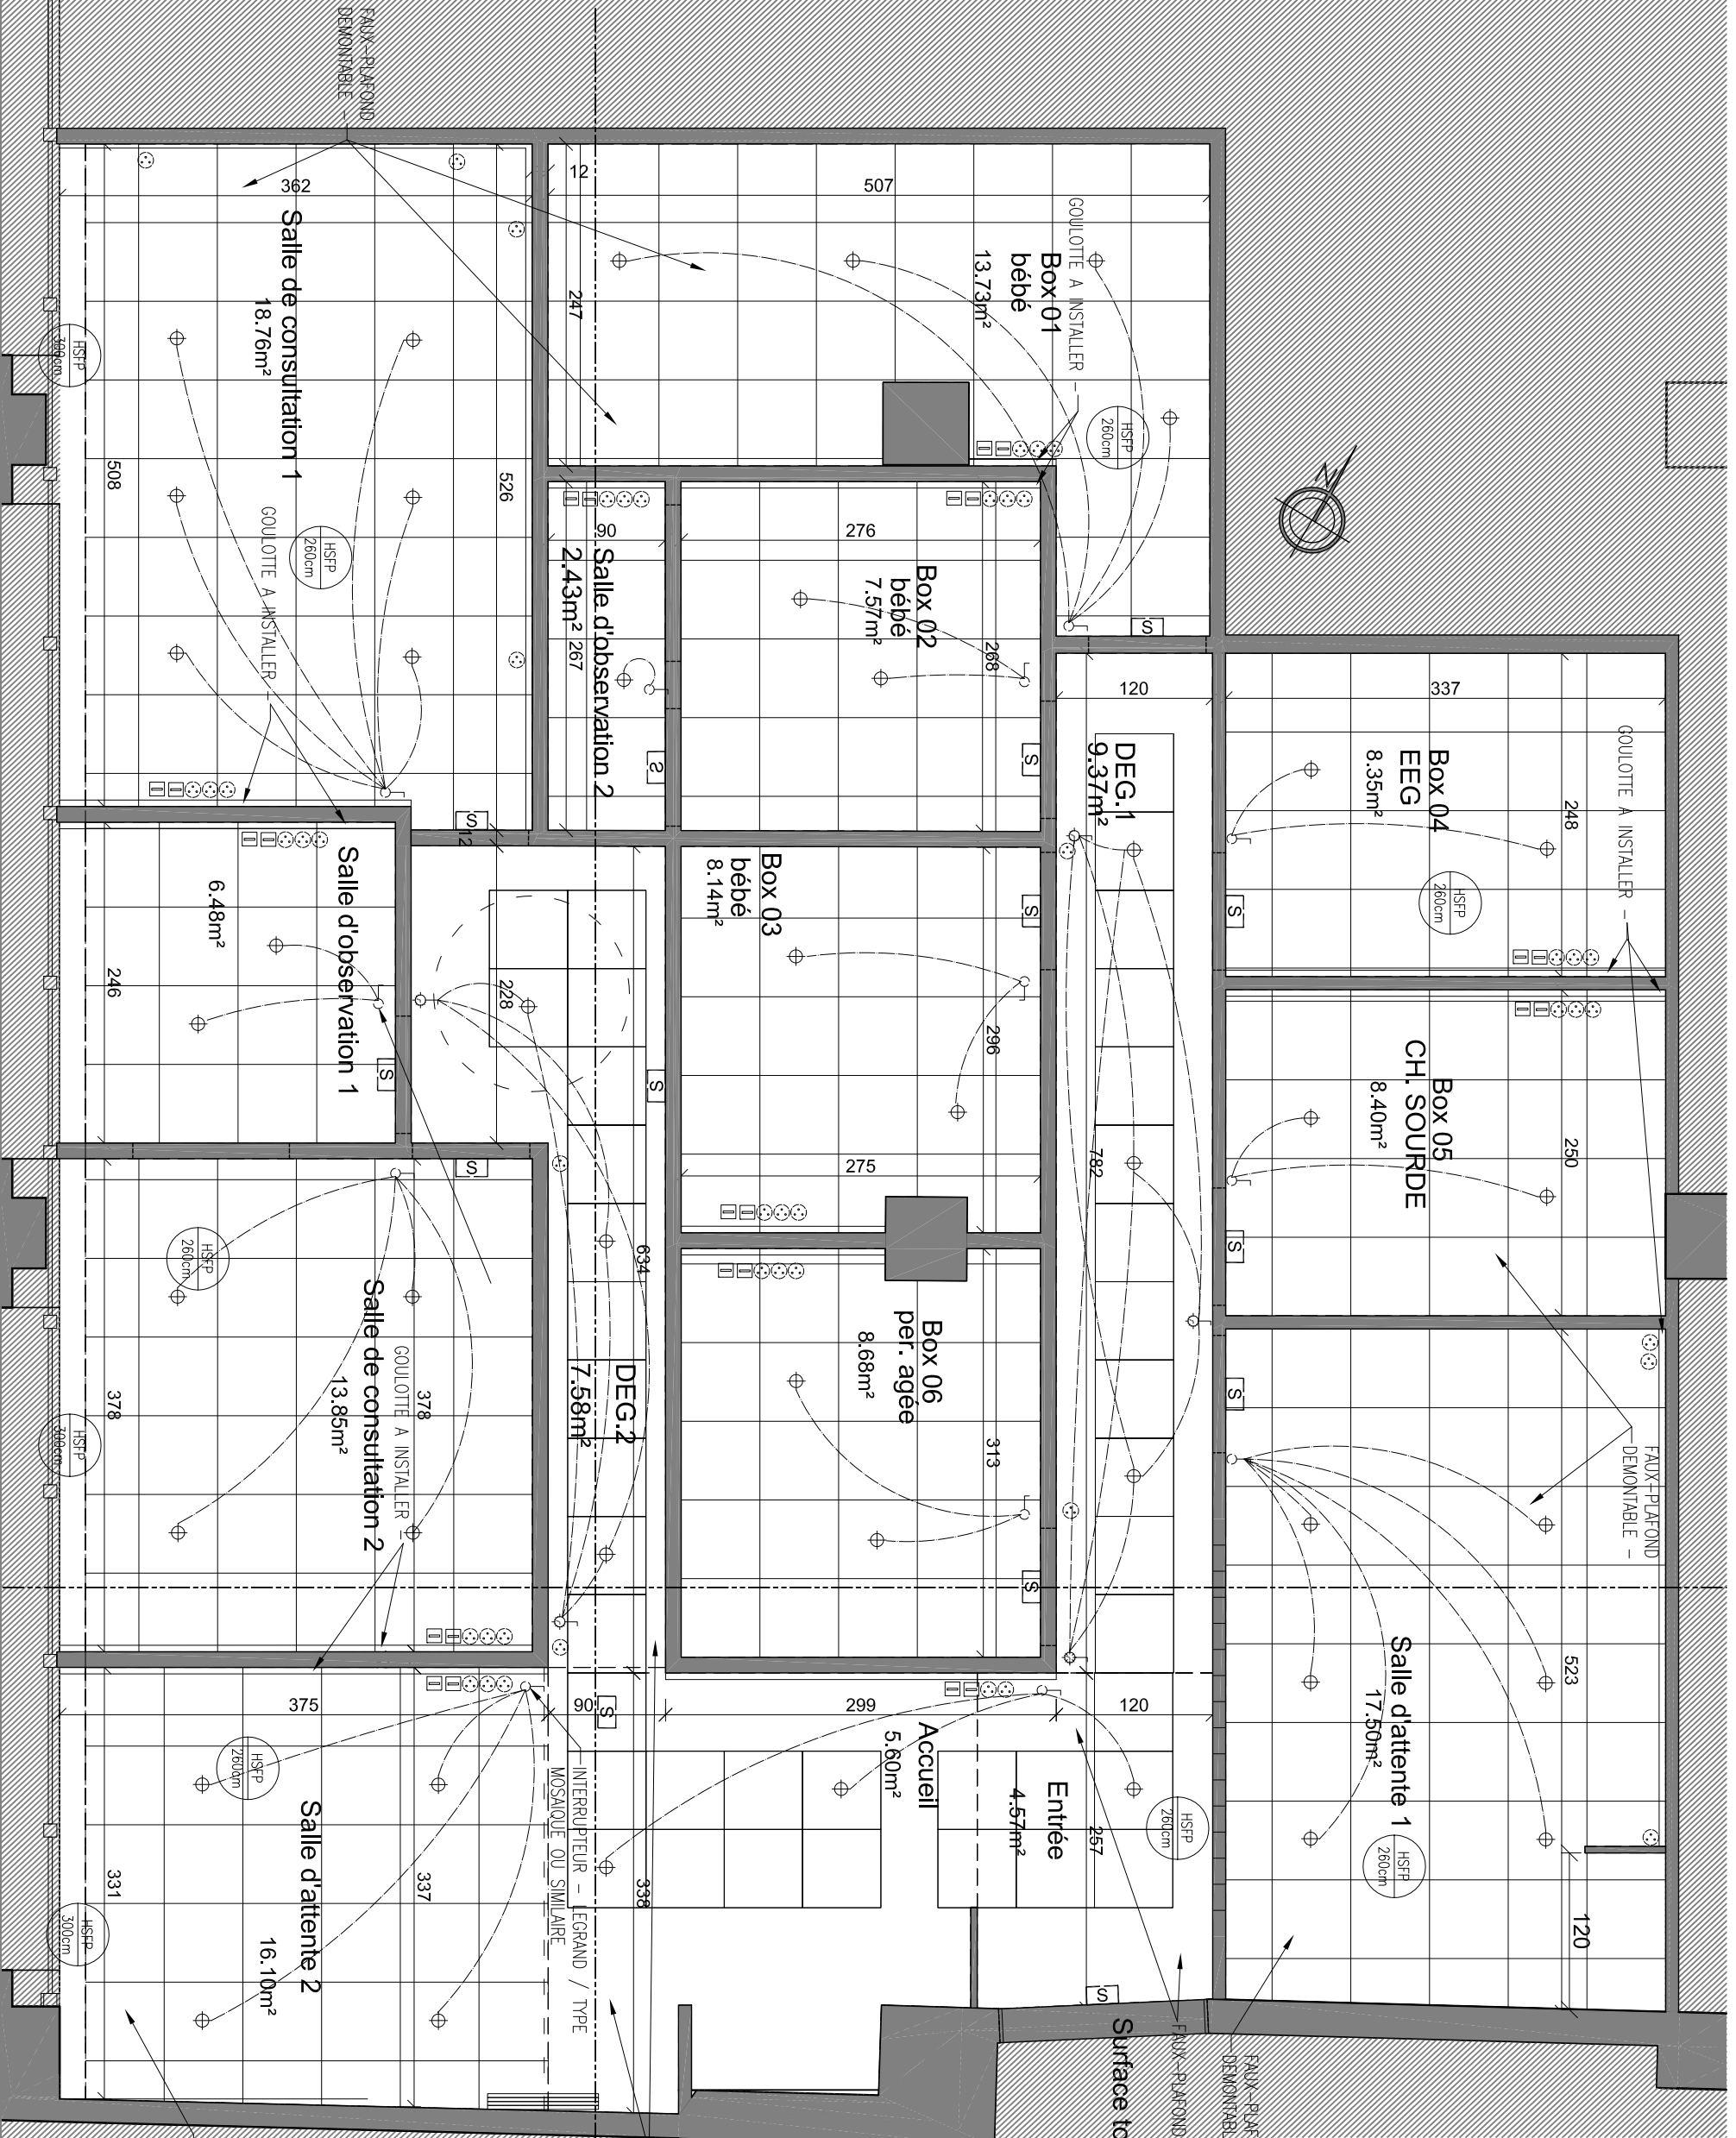

- ⌋ INTERRUPTEUR – LEGRAND / TYPE MOSAÏQUE OU SIMILAIRE
- ⌋ INTERRUPTEUR A MINUTERIE – LEGRAND / TYPE MOSAÏQUE OU SIMILAIRE
- ⊕ PRISE DE COURANT – LEGRAND / TYPE MOSAÏQUE OU SIMILAIRE
- ⊞ PRISE INFORMATIQUE – LEGRAND / TYPE MOSAÏQUE OU SIMILAIRE
- ⊕ SPOT ENCASTRE (GUZZINI – SISTEMA EASY FL 26W TOD EL OU SIMILAIRE
- ⊞ BLOC DE SORTIE DE SECOURS A INSTALLER –

Surface totale : 168m<sup>2</sup>